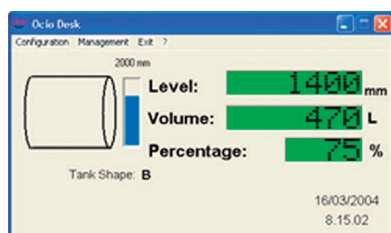

Interfaccia PC con software per 4 serbatoi

Art. OCIO DESK 8

Interfaccia PC con software per 8 serbatoi

Art. OCIO DESK 12

Interfaccia PC con software per 12 serbatoi

Art. OCIO - SMS

Interfaccia per invio SMS allarmi